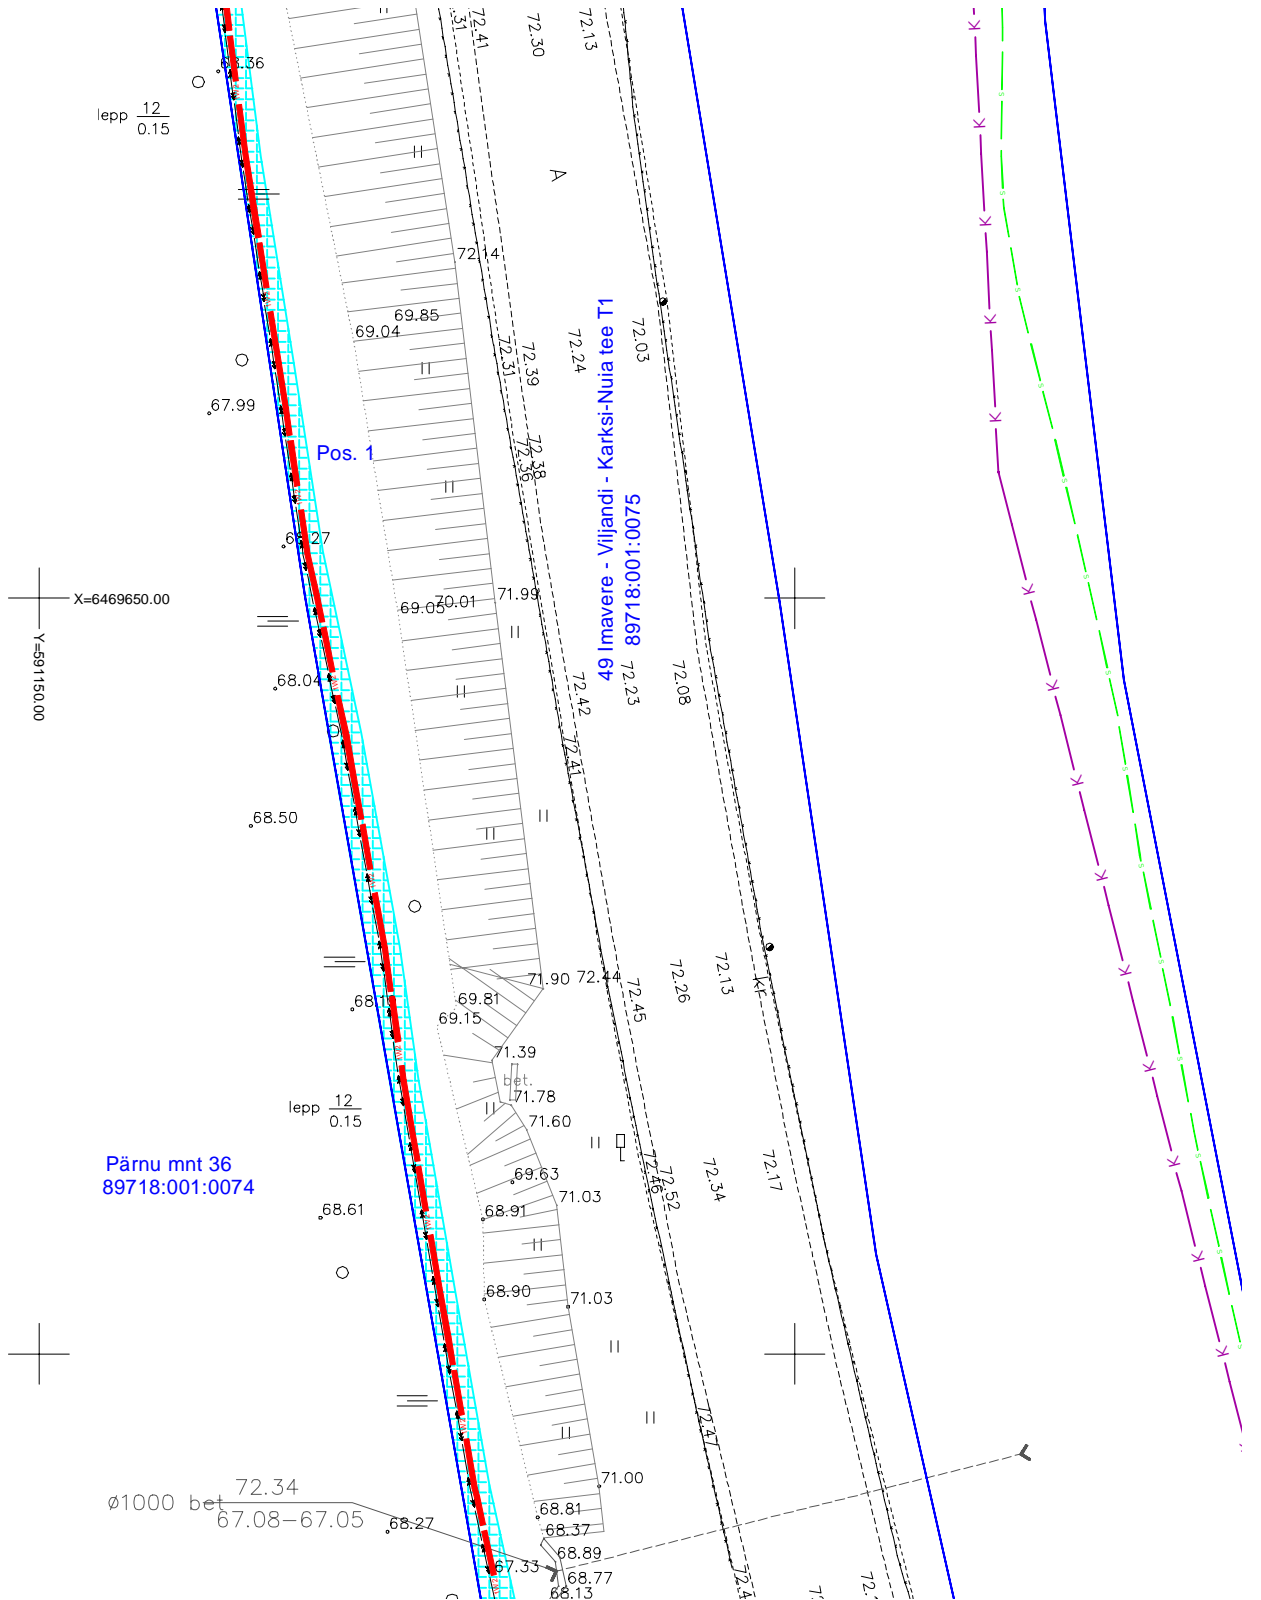

Isikliku kasutusõiguse ala plaan  
 49 Imavere - Viljandi - Karksi-Nuia tee T1 (89718:001:0075)  
 Viljandi linnas Viljandi vallas Viljandi maakonnas  
 M 1:500; A4

Jrk. nr	IKÕ ala Pos nr	Kinnistu registriosade number	Katastriüksuse tunnus, nimi ja sihtotstarve	Asukoht riigitee suhtes	Ala pindala, m <sup>2</sup>
1	Pos. 1	3712639	49 Imavere - Viljandi - Karksi-Nuia tee T1 Transpordimaa	49 Imavere - Viljandi - Karksi-Nuia tee T1 km. 49,94-50,50	1256
2	Pos. 2			49 Imavere - Viljandi - Karksi-Nuia tee T1 km. 50,53	6

 Kasutusõiguse ala [1266 m<sup>2</sup>]  
 Proj. 15 kV maakaabelliin  
 Katastriüksuse piir